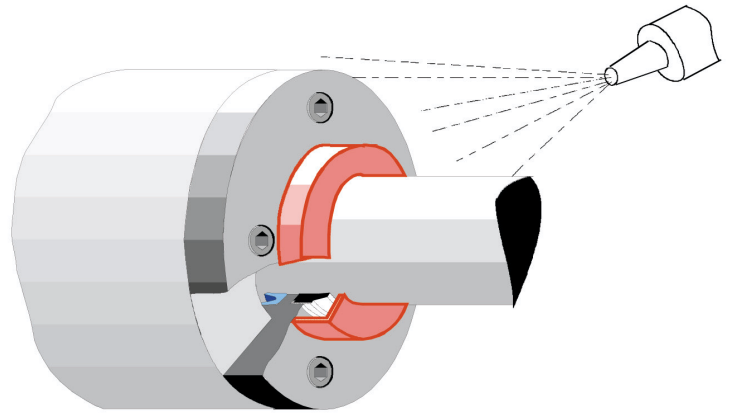

CPR

Cache Peinture Racleur

Equipant les plus grands vériniers depuis de nombreuses années, la société EVCO a développé pour eux le CPR.

Equipping the most famous OEMs since many years, EVCO has developed for its customers the CPR.

Description

Le CPR permet de protéger le racleur et la tige du vérin (sur 3mm) pendant la phase de peinture.

The CPR's function is to protect the wiper and the rod (on 3mm) during the painting process.

Avantages - Advantages

- Montage et démontage facile par déformation (produit fendu),
- Finition précise, pas de bavure,
- Gain de temps pendant la phase de préparation,
- Hausse de la productivité,
- Réduction des coûts.

- Split, this product is easy to install and to remove, by deformation,
- Neat finished aspect (no painting on the wiper, clear edges),
- Time-saver to prepare the cylinder before painting it,
- Increase in productivity,
- Reduction of costs.

References & Dimensions

References	Ød	ØD	L
CPR2030	20	30	7
CPR2535	25	35	7
CPR2838	28	38	7
CPR3040	30	40	7
CPR3242	32	42	7
CPR34924760	34.92	47.60	7
CPR3545	35	45	7
CPR3646	36	46	7
CPR3848	38	48	7
CPR38105080	38.10	50.80	7
CPR4050	40	50	7
CPR44755715	44.75	57.15	7
CPR4555	45	55	7
CPR5060	50	60	7
CPR50806350	50.80	63.50	7
CPR5262	52	62	7
CPR5565	55	65	7
CPR5666	56	66	7
CPR57156985	57.15	69.85	7
CPR6070	60	70	7
CPR63507620	63.50	76.20	7
CPR6575	65	75	7
CPR6579	65	79	7
CPR7080	70	80	7
CPR7084	70	84	7
CPR7585	75	85	7
CPR76208890	76.20	88.90	7
CPR8090	80	90	7
CPR8094	80	94	7
CPR8595	85	95	7
CPR889010480	88.90	104.80	7
CPR90100	90	100	7
CPR90104	90	104	7
CPR95105	95	105	7
CPR100110	100	110	7
CPR100114	100	114	7
CPR1016011740	101.60	117.40	7
CPR120130	120	130	7
CPR130145	130	145	7

*pour d'autres dimensions, nous consulter
For any additional questions, please do not hesitate to contact us*

Les Petites Roches - 38 460 TREPT - FRANCE
Tel : +33 (0)4 74 92 92 63 - Fax : +33 (0)4 74 92 92 64
e-mail : evco@evco.fr - <http://www.evco.fr> - <http://www.dynalast.net>